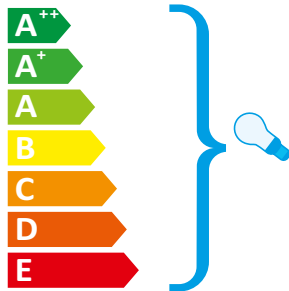

S RCO 3221/WH

Acest corp de iluminat
poate fi utilizat cu becuri
din clasele energetice:

874/2012